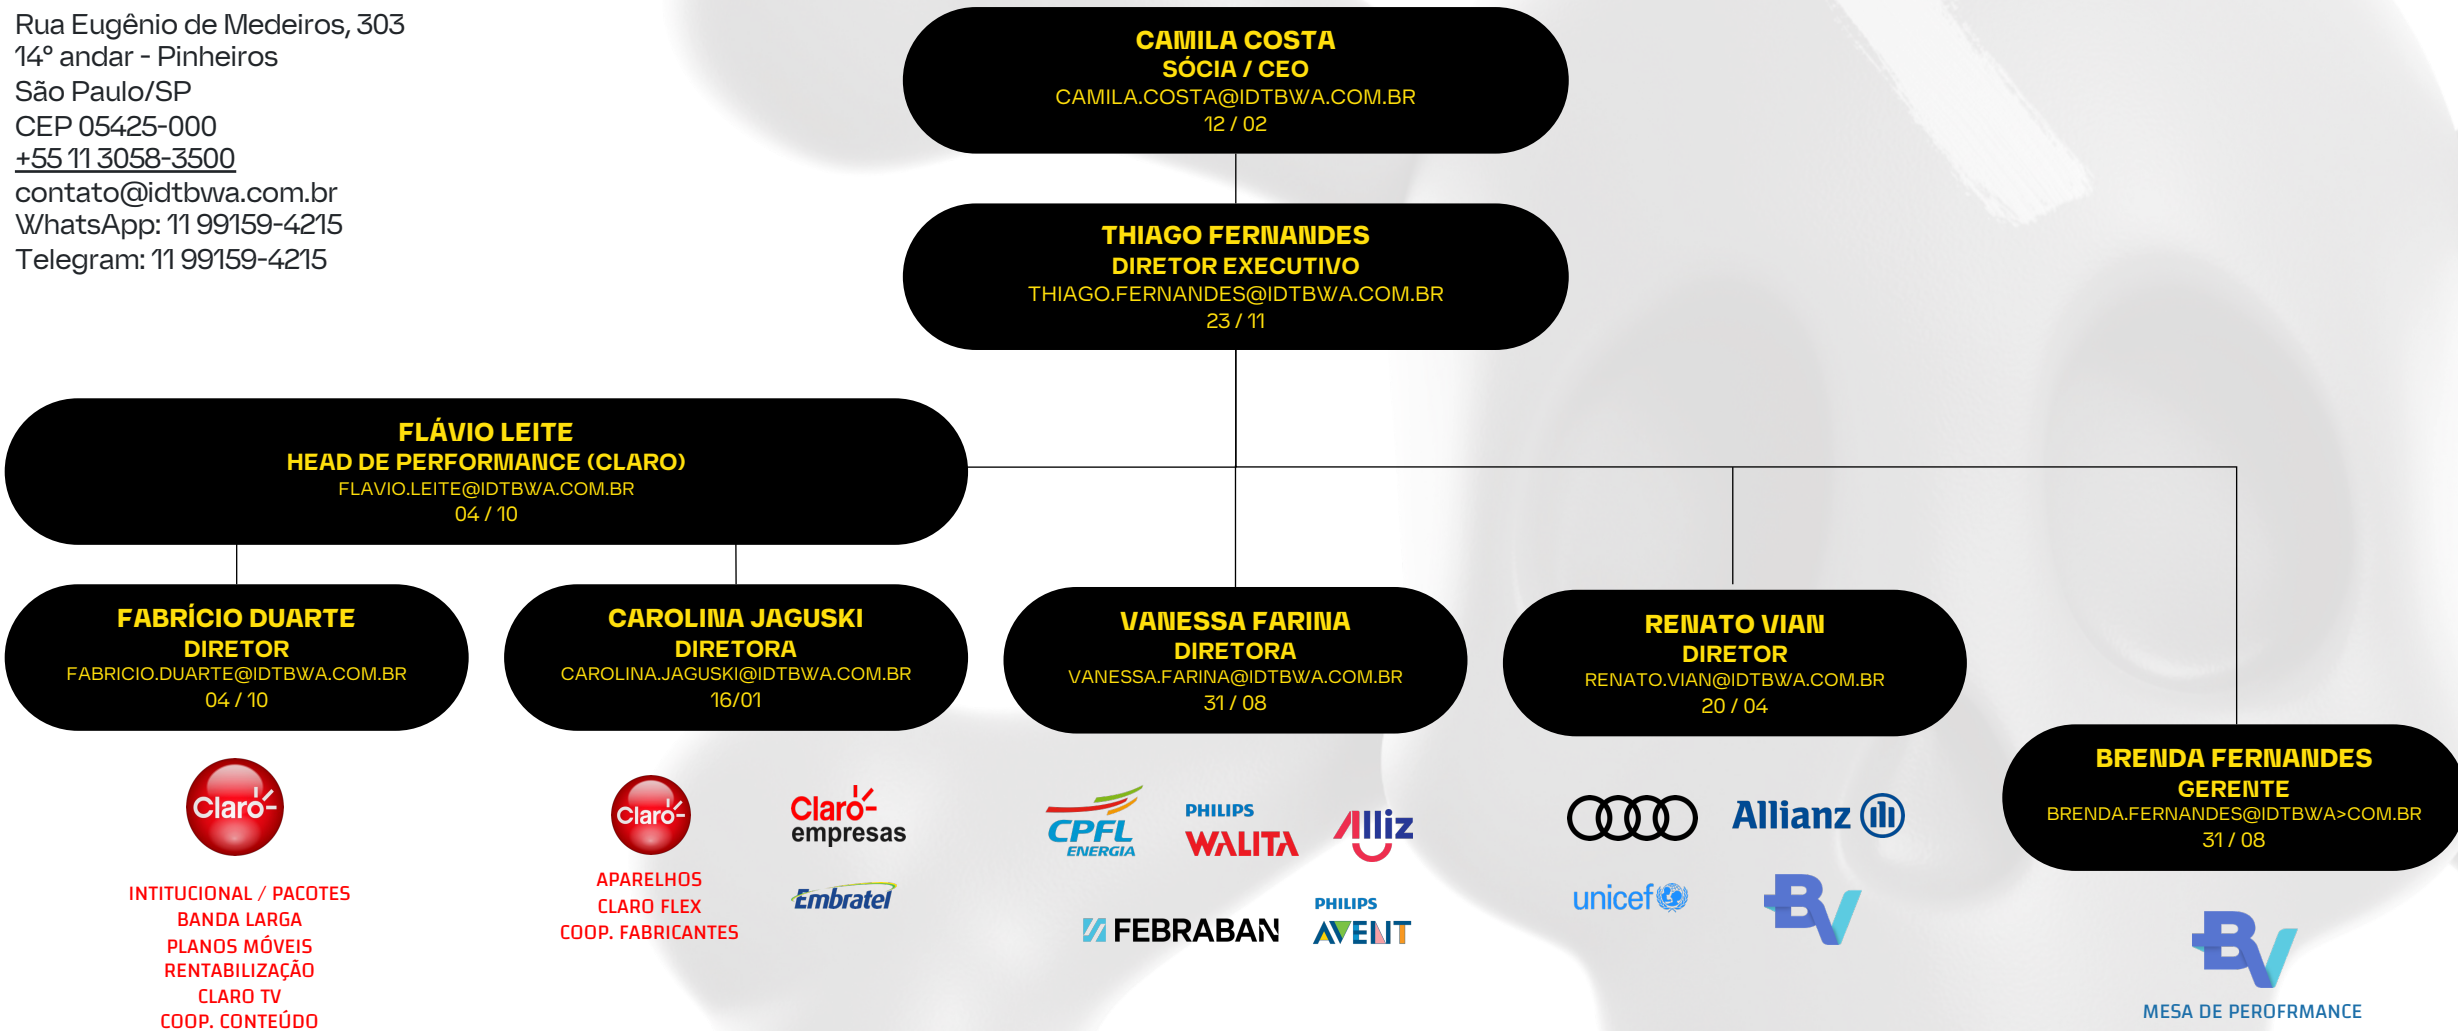

# ORGANOGRAMA - MÍDIA

# iD\TBWA

Rua Eugênio de Medeiros, 303  
14º andar - Pinheiros  
São Paulo/SP  
CEP 05425-000  
[+55 11 3058-3500](tel:+551130583500)  
[contato@idtbwa.com.br](mailto:contato@idtbwa.com.br)  
WhatsApp: 11 99159-4215  
Telegram: 11 99159-4215