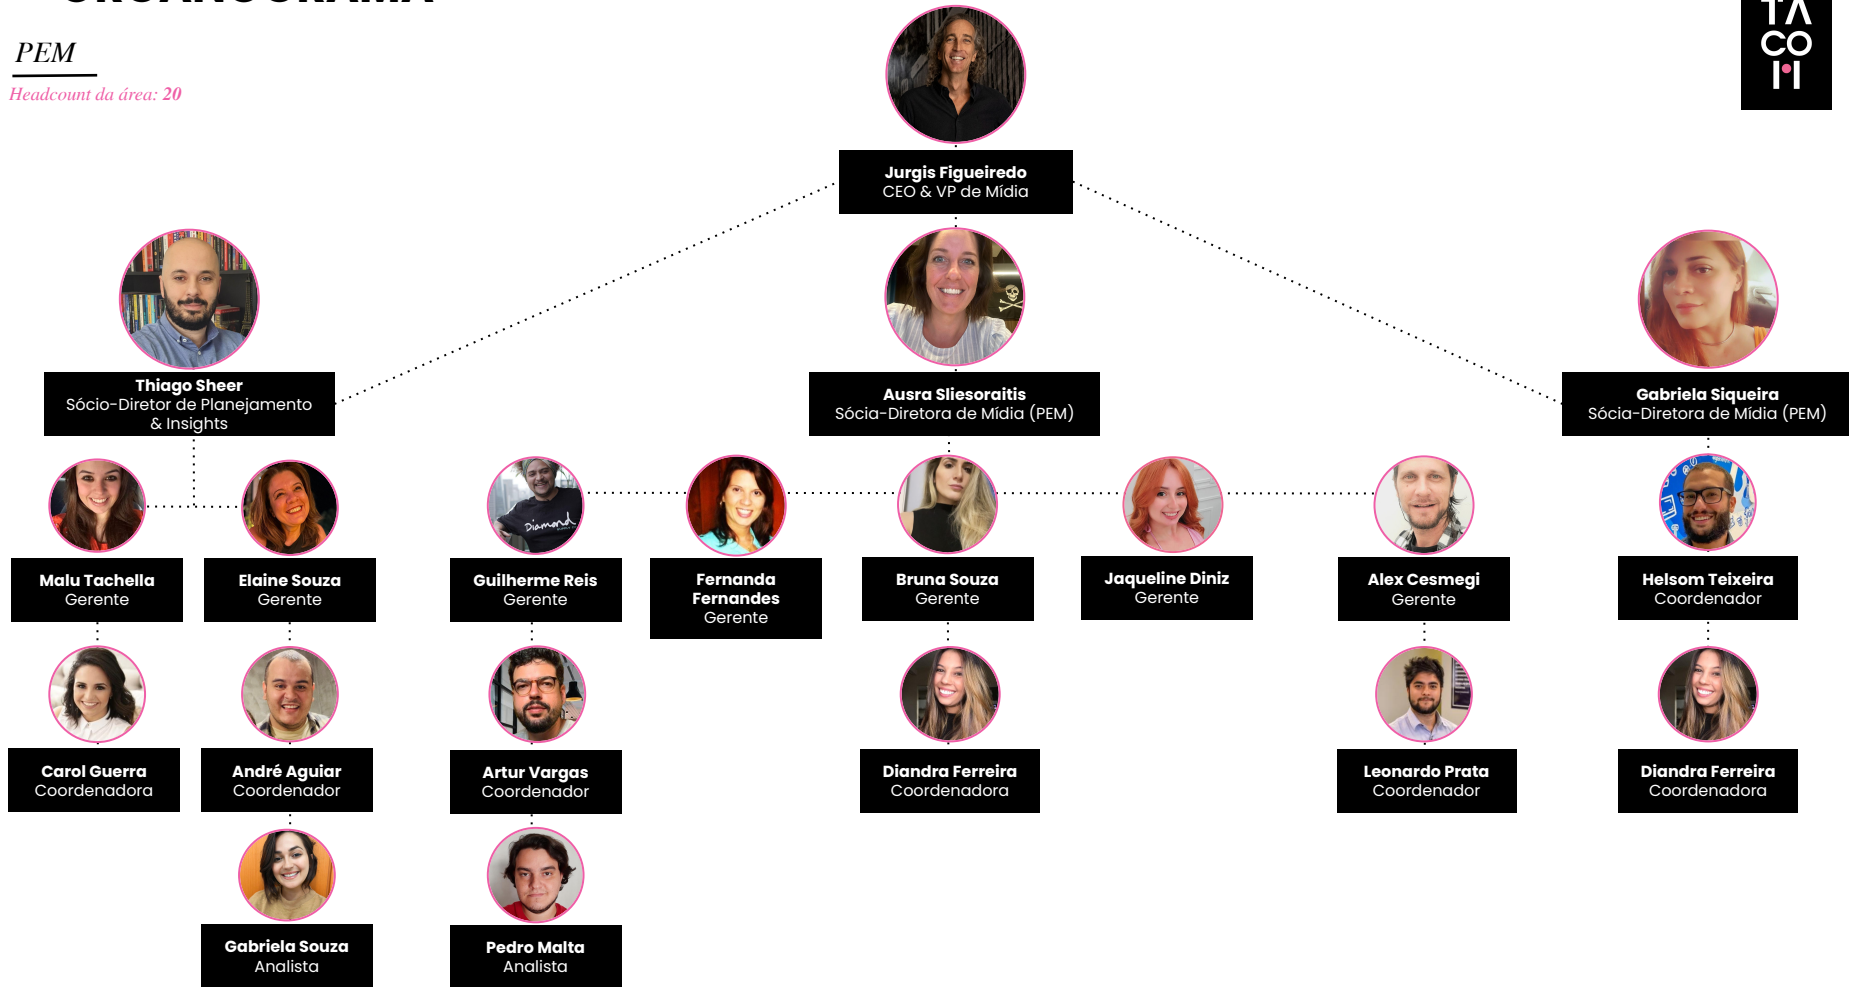

ORGANOGRAMA

Planejamento & Estratégia de Mídia

PEM

Headcount da área: 20