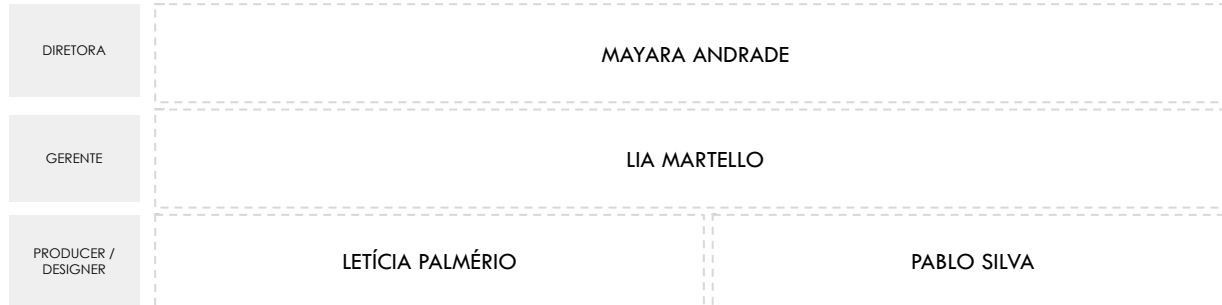

ORGANOGRAMA PROJETOS ESPECIAIS