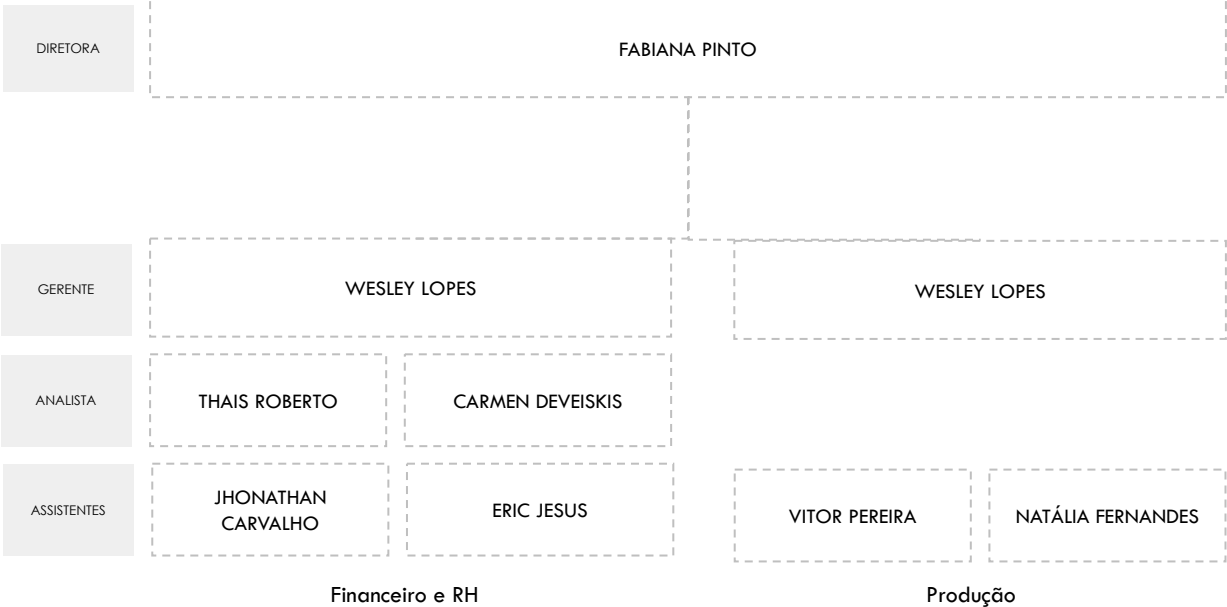

ORGANOGRAMA OPERAÇÕES BE180