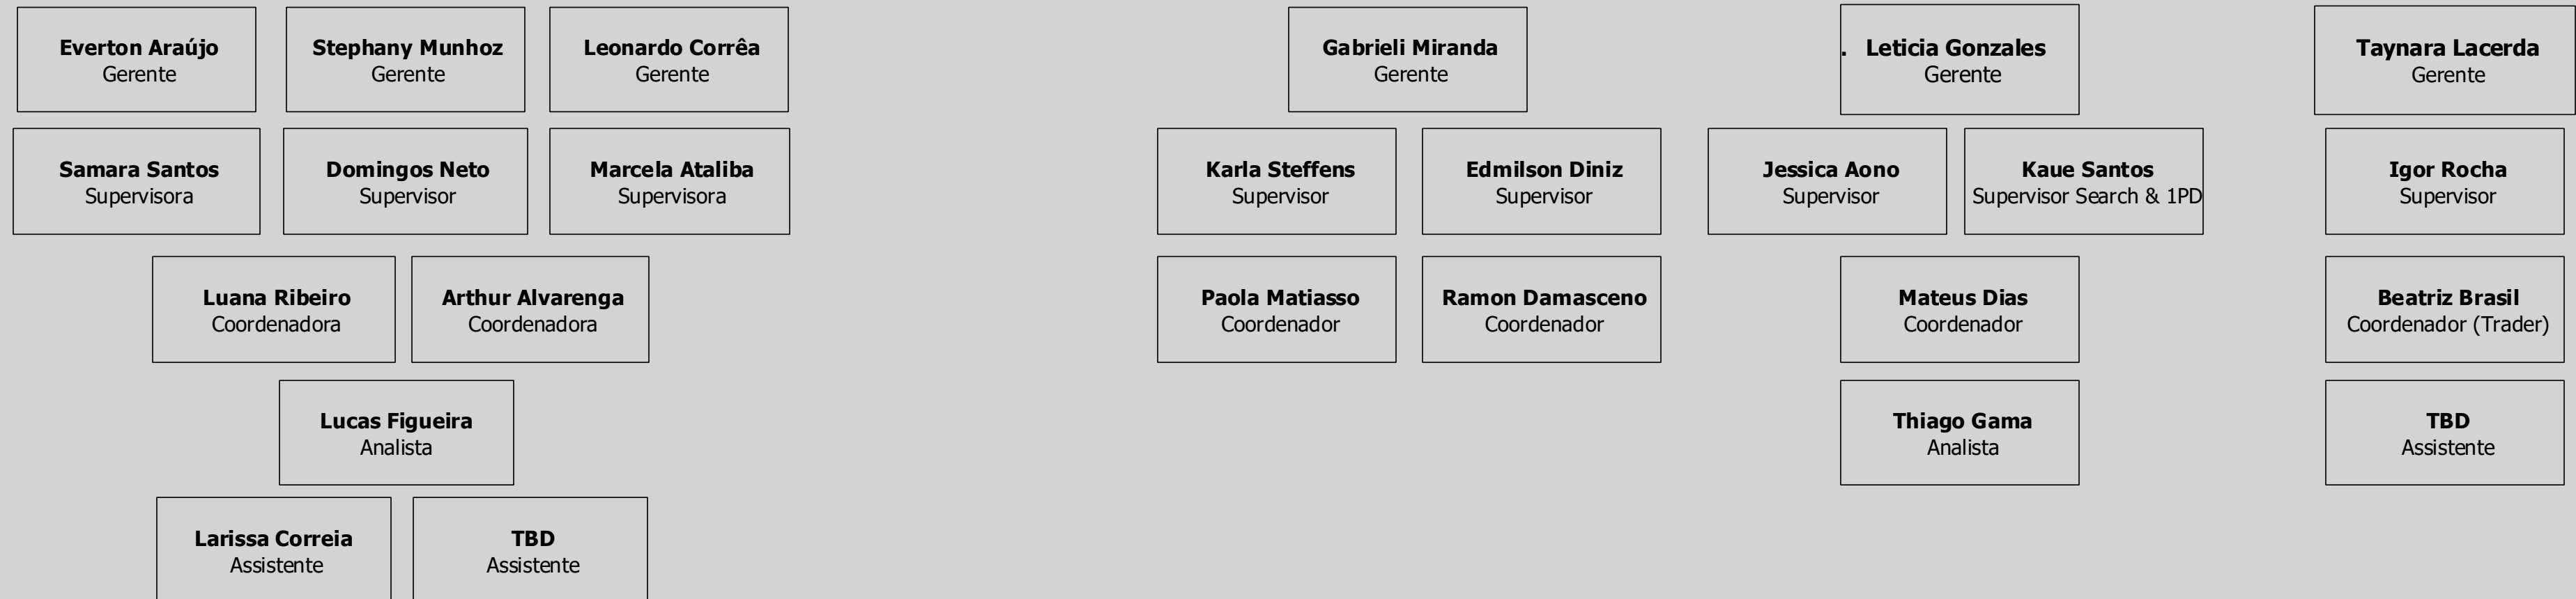

**VICTOR ALOI**  
MEDIA DIRECTOR

**TBD**  
MEDIA DIRECTOR

**GABRIEL ROVERI**  
MEDIA DIRECTOR

**ERIKA CABRAL**  
Vice Presidente de Mídia & Engajamento

**ARIANE FINAVARO**  
Diretora Geral de Canais & Engajamento