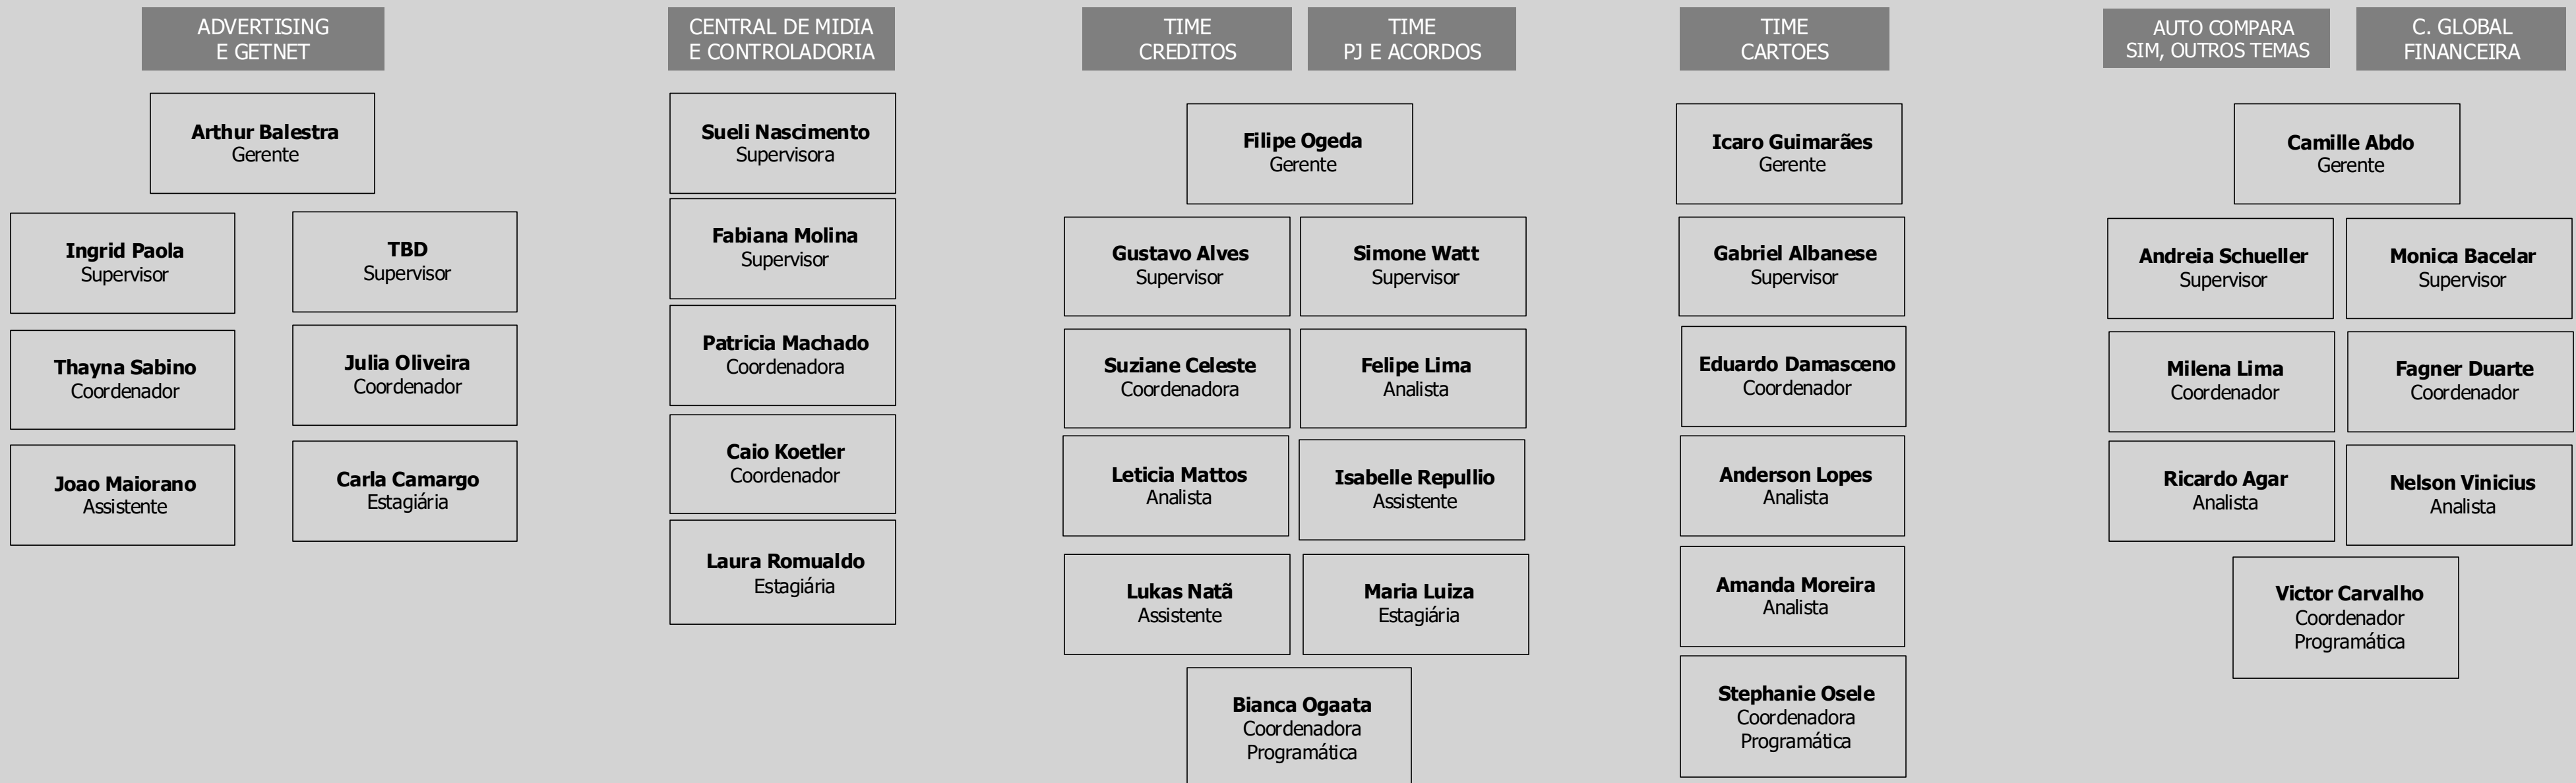

ERIKA CABRAL
Vice Presidente de Mídia & Engajamento

FABIO SAAD
Head of Digital Growth & Media

TBD
PERFORMANCE MEDIA DIRECTOR